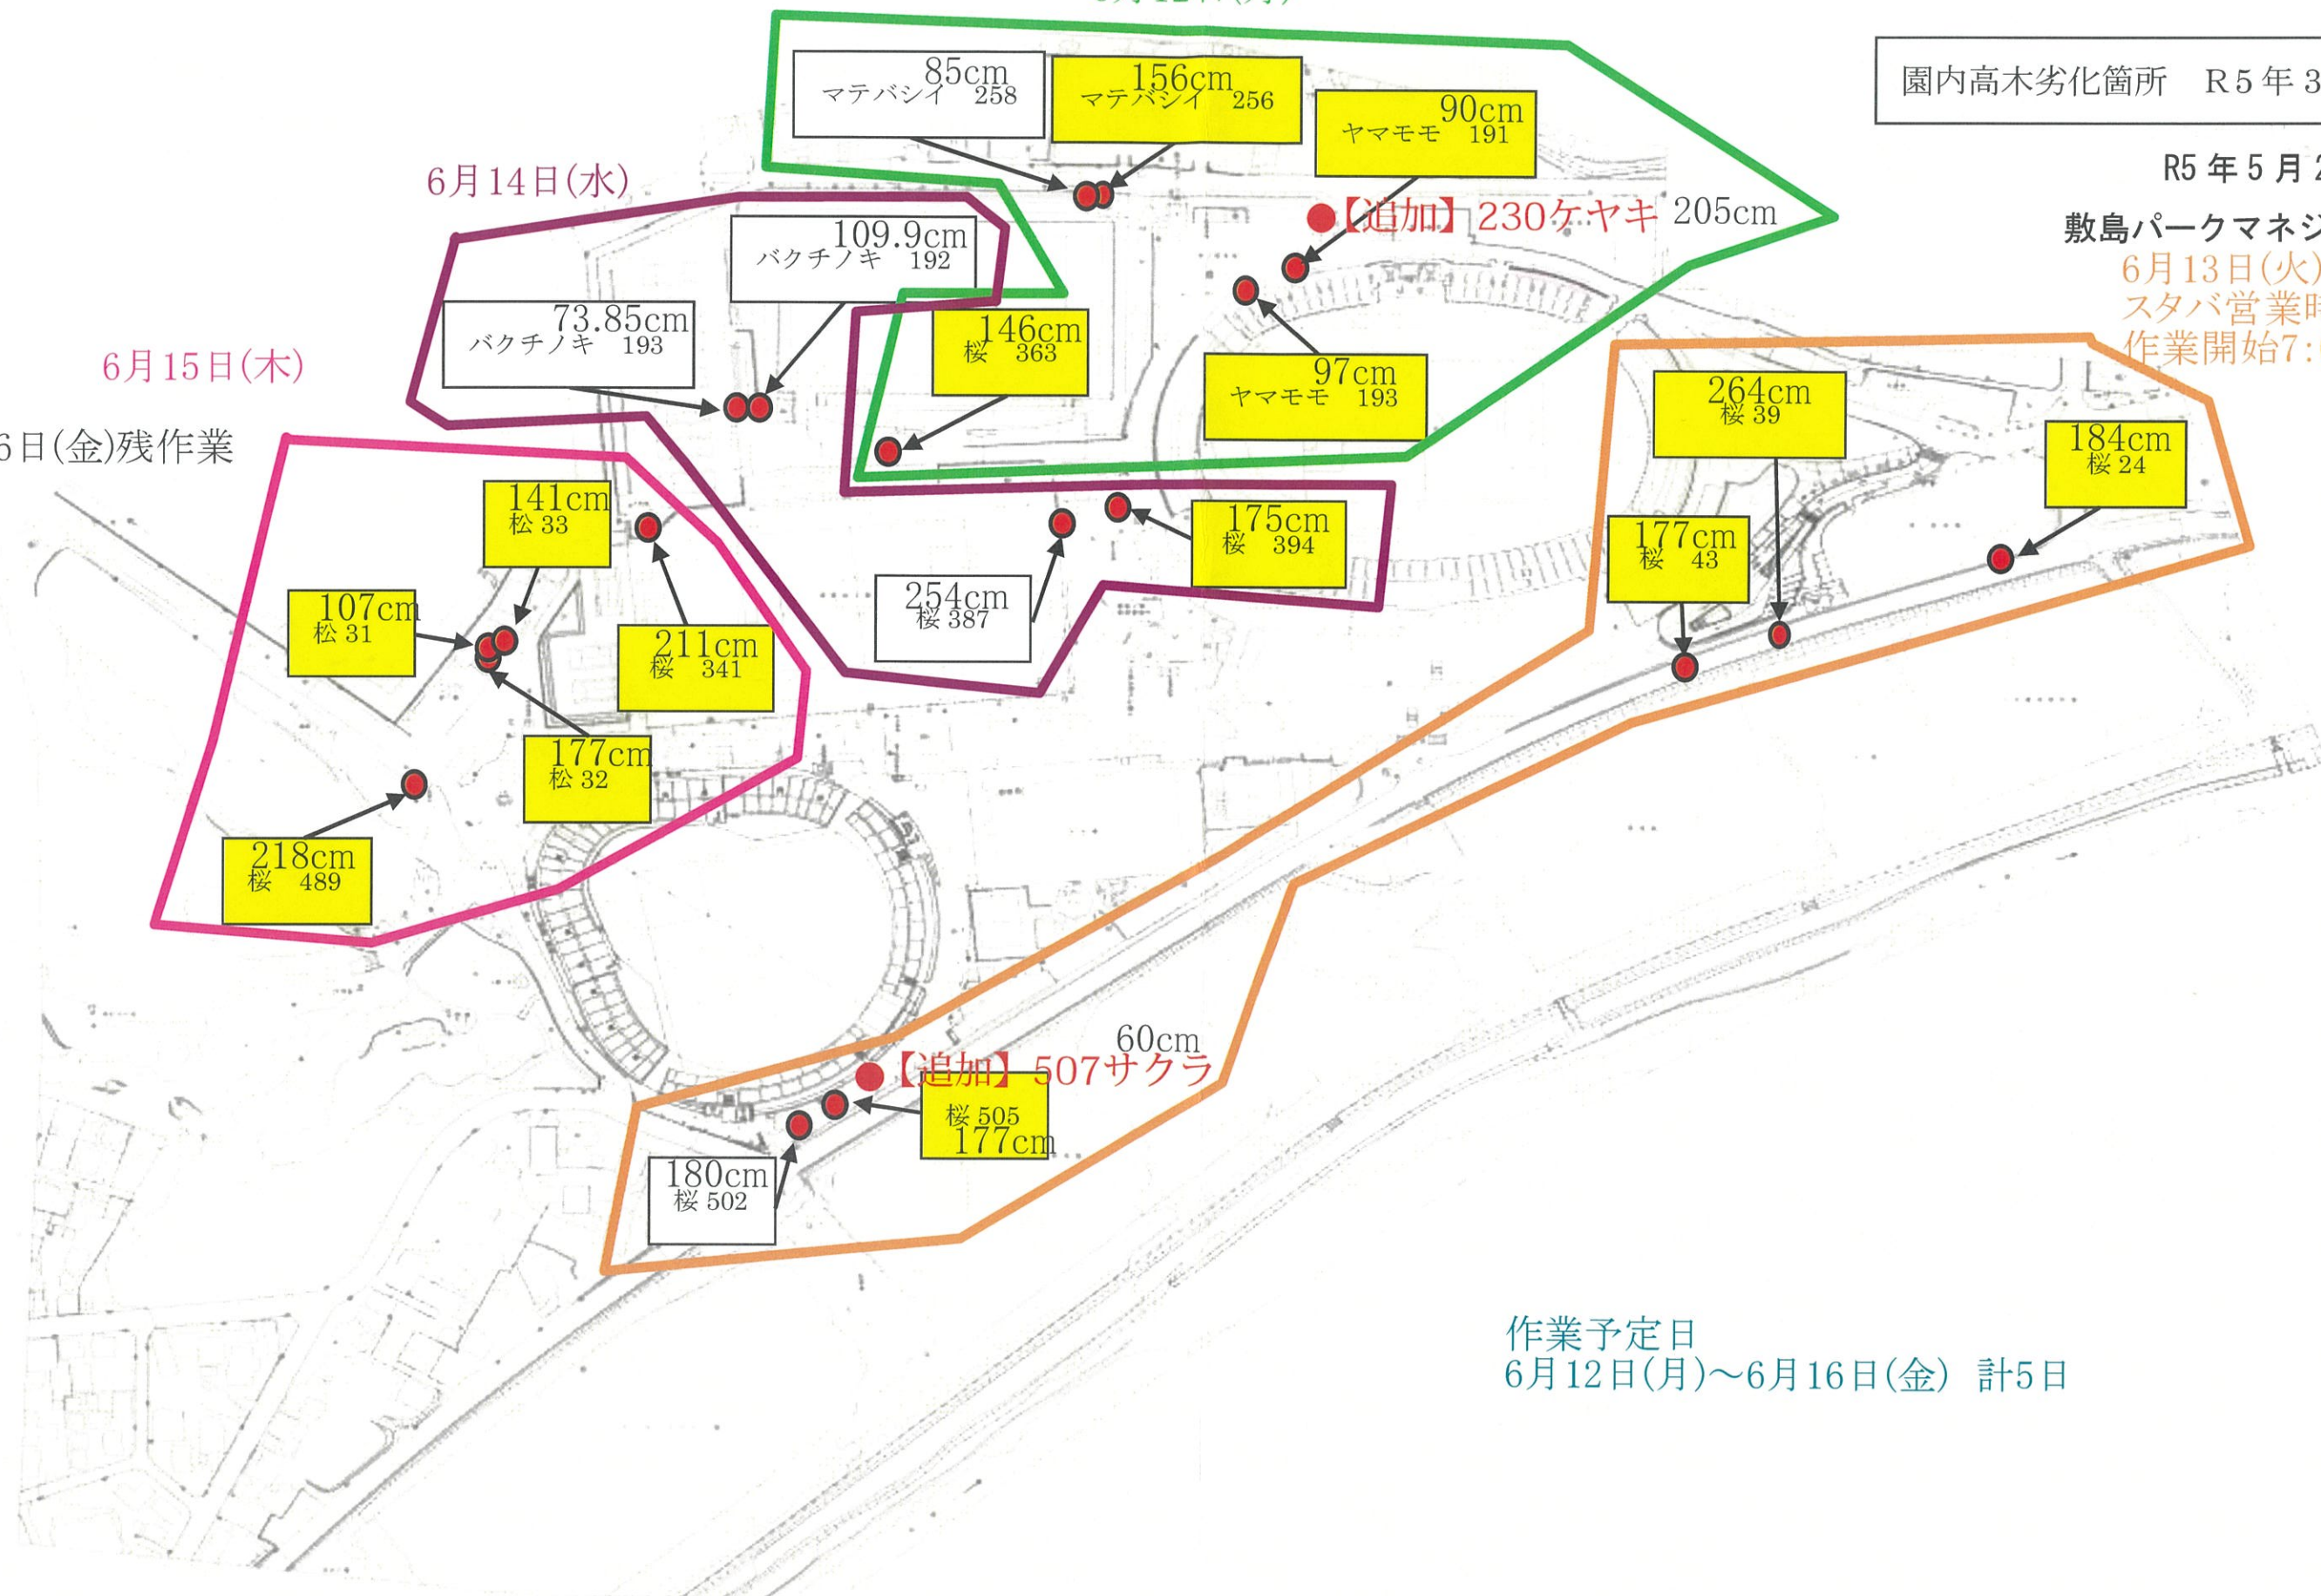

樹木名 番号

樹木医による確認作業の結果、緊急性を要する樹木

6月12日(月)

園内高木劣化箇所 R5年3月22日

R5年5月2日更新版

敷島パークマネジメントJV

6月13日(火)

スタバ営業時間8:00~

作業開始7:00~

6月14日(水)

6月15日(木)

6月16日(金)残作業

作業予定日
6月12日(月)~6月16日(金) 計5日